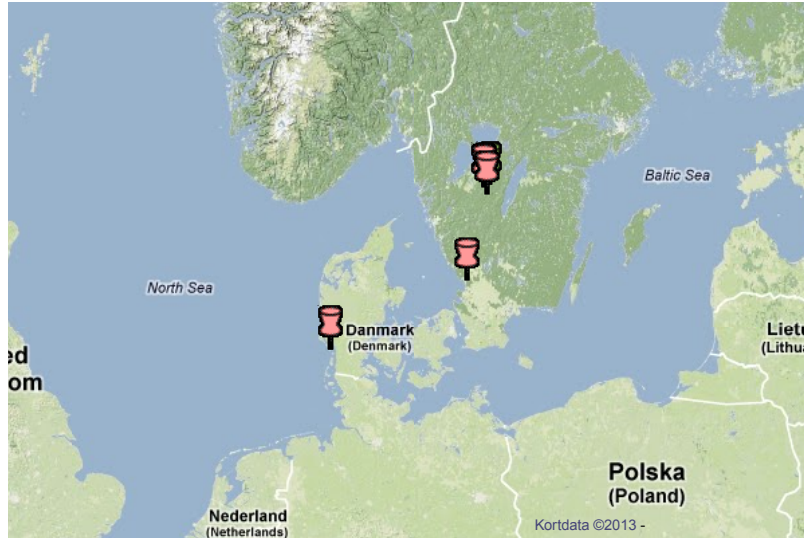

## Ringling data for GREYLAG GOOSE , EDS ( Neckband Blue )

Ring	Ring datum	Sitename	Country code	Latitude	Longitude	Sex	Year of birth
EDS ( Neckband Blue ) Metal Ring SVS 9268813	22-06-2006 00:00	HORNBORGASJÖN, VG, S S		58.18.00 N	13.39.00 E	?	

## Observations

! Date	Sitename	Region	Country code	Latitude	Longitude	Reported by
! 22-06-2006 00:00	HORNBORGASJÖN, VG, S	SKR	S	58.18.00 N	13.39.00 E	Leif Nilsson
! 29-06-2006 14:00	Hornborgasjön, S	SKR	S	58.16.00 N	13.30.00 E	unknown observer
! 20-08-2006 14:00	Trøninge ðngar, HI, S	HLL	S	56.37.00 N	12.55.00 E	unknown observer
! 09-10-2006 15:00	Agnestad, Vg, S	SKR	S	58.09.00 N	13.34.59 E	unknown observer
! 08-03-2012 00:00	Sønderho, Fanø, Syddanmark, DK			55.21.33 N	08.27.28 E	DKC Ringing
! 29-06-2012 00:00	Vaboden Hornborgasjön	SKR	S	58.16.35 N	13.29.22 E	Jørgen Fritzon
! 09-03-2013 00:00	Sønderho, Fanø, Syddanmark, DK 563	DK	DK	55.21.33 N	08.27.28 E	DKC Ringing